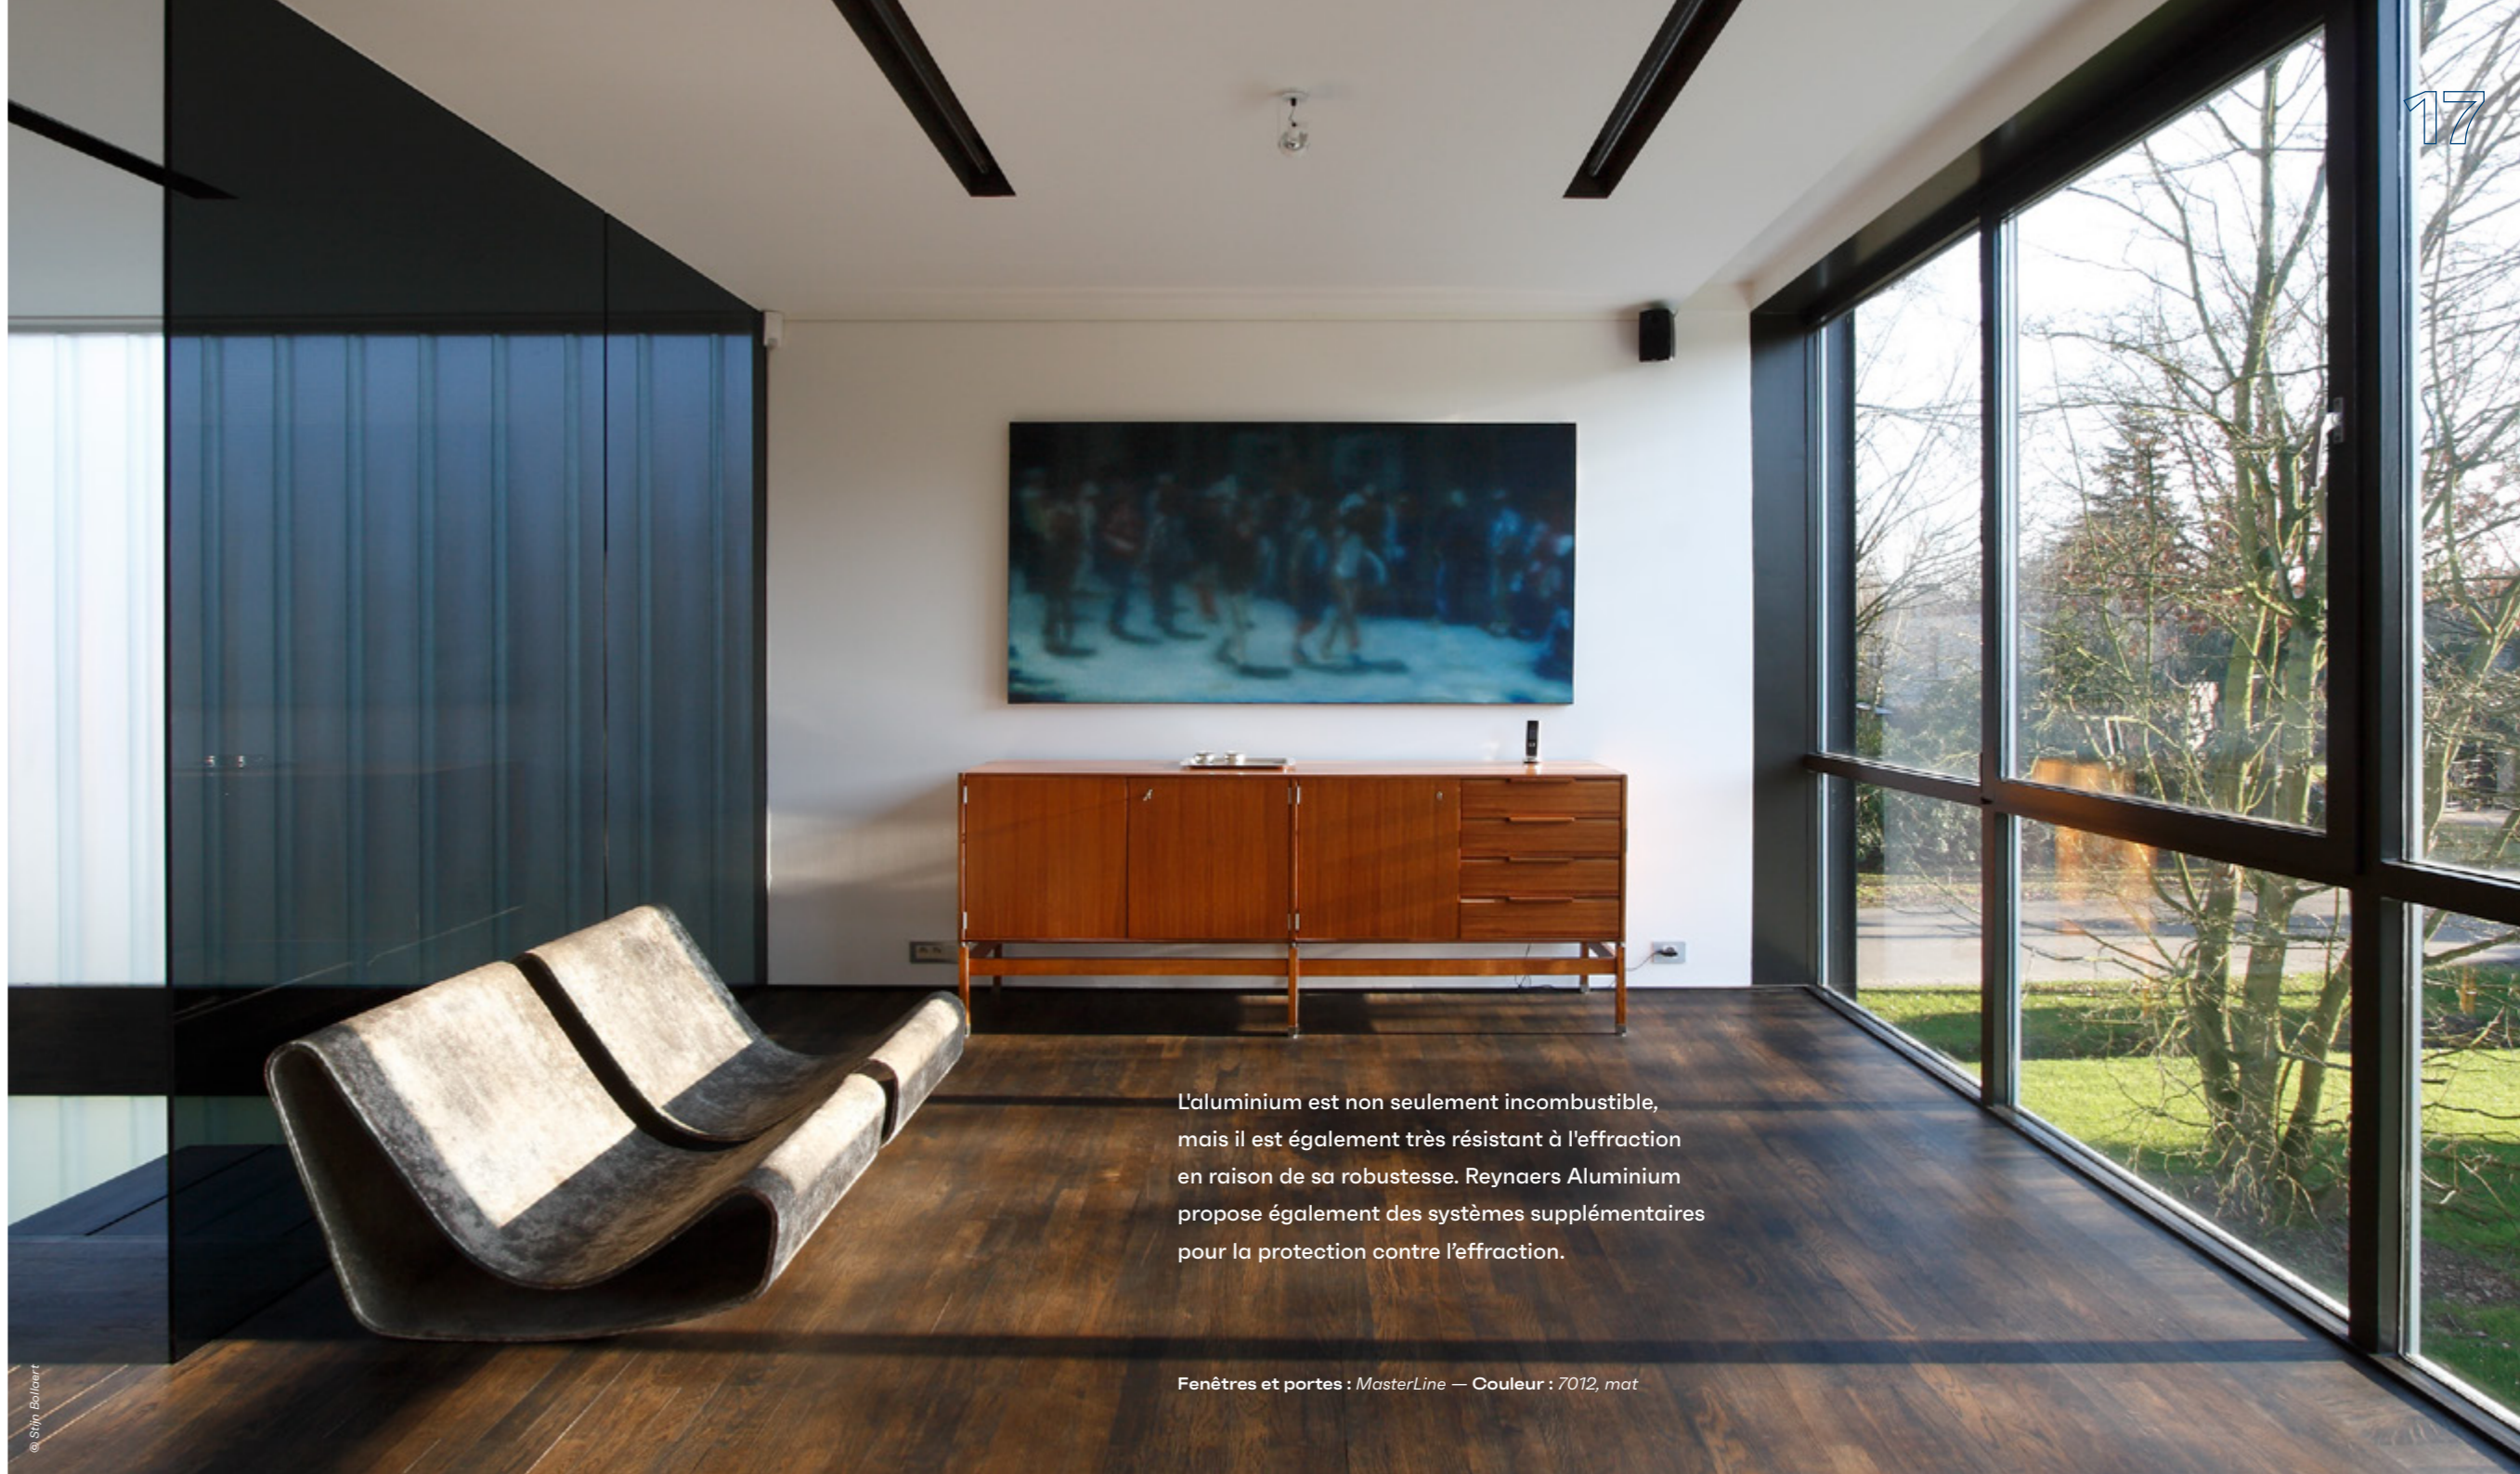

L'aluminium est non seulement incombustible, mais il est également très résistant à l'effraction en raison de sa robustesse. Reynaers Aluminium propose également des systèmes supplémentaires pour la protection contre l'effraction.

Fenêtres et portes : *MasterLine* — Couleur : 7012, mat