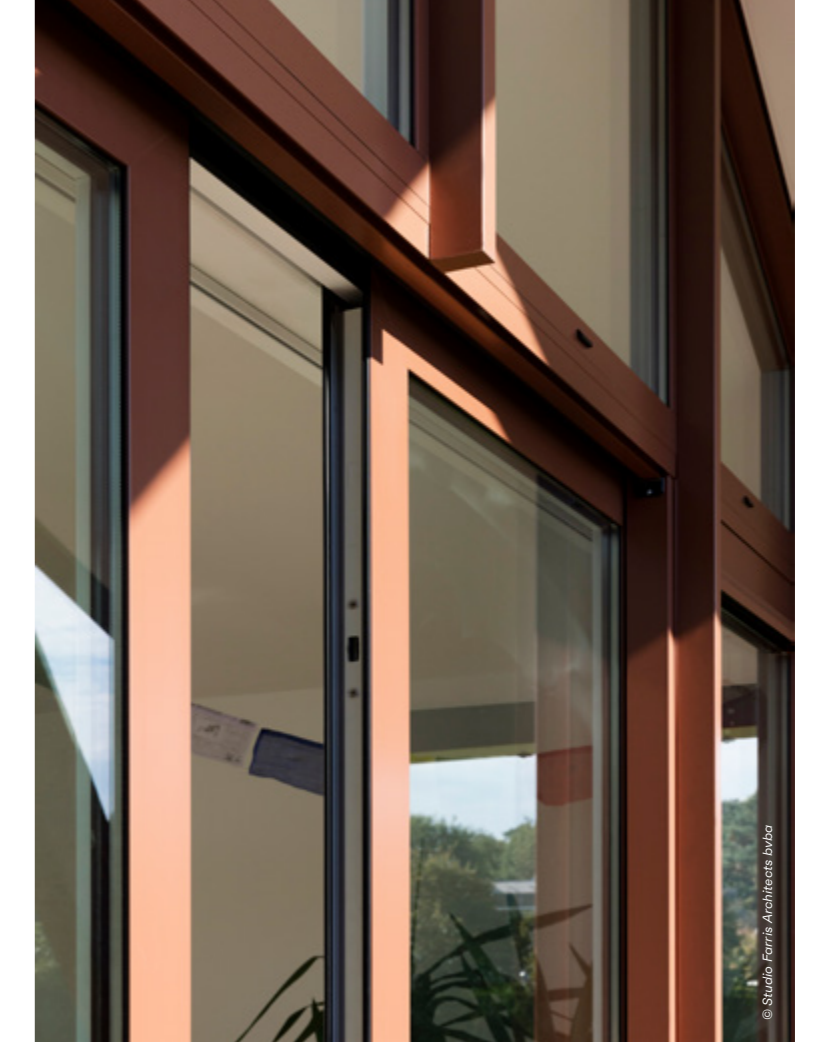

Toutes les couleurs et d'innombrables finitions

Fenêtres et portes : *SlimLine* — Couleur : *anodisation champagne*

Fenêtres et portes : *MasterLine & ConceptPatio 130* — Couleur : *8002, coatex*

Pour offrir aux profilés en aluminium la couleur souhaitée, deux procédés sont possibles : le thermolaquage ou l'anodisation. Avec l'anodisation, la texture de l'aluminium reste visible. La surface colorée offre une protection durable contre les intempéries.